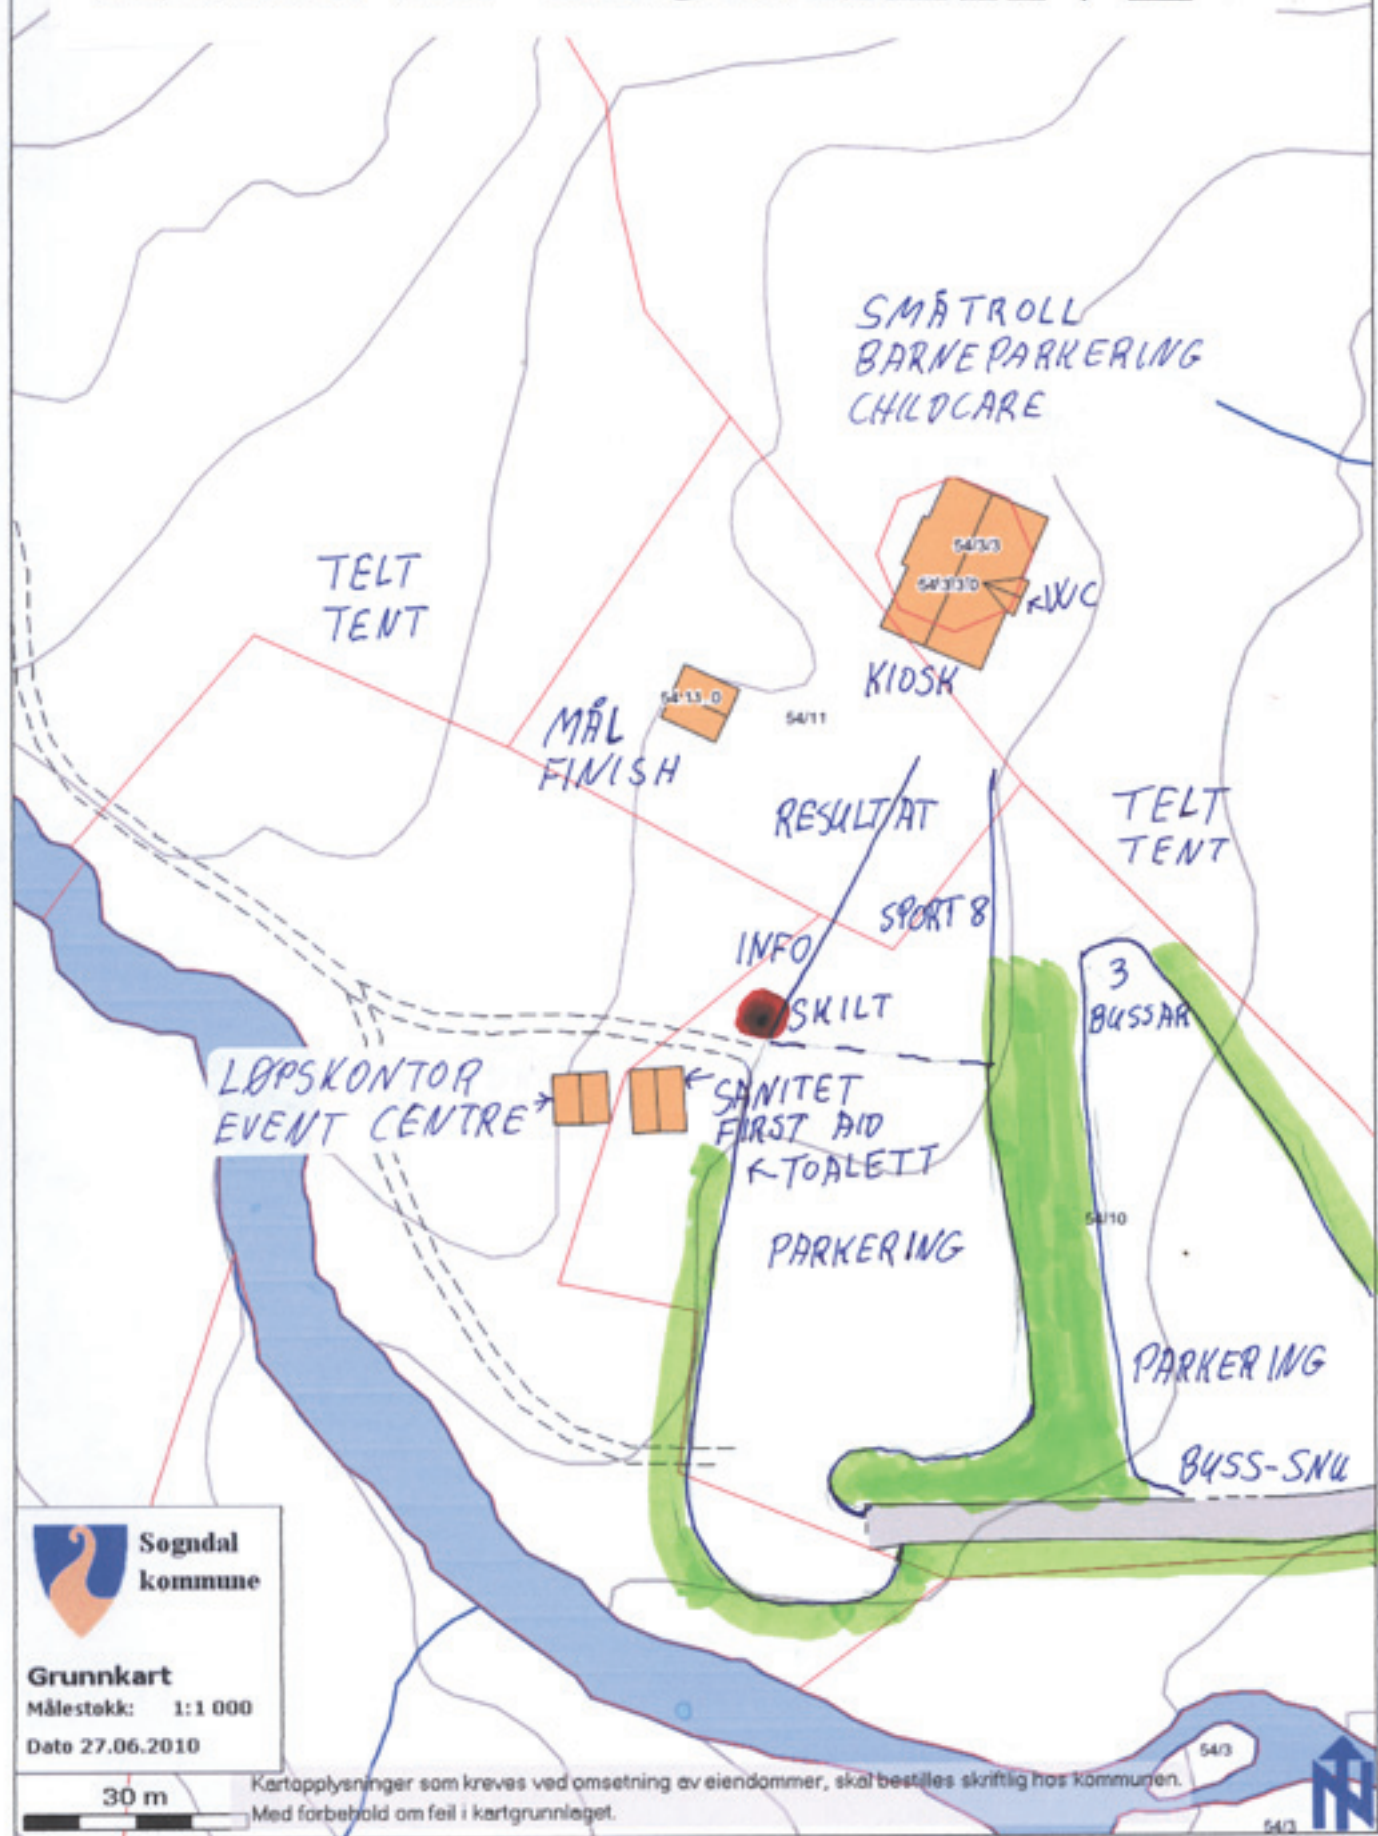

# ARENA HODLEKVE

Sogndal  
kommune

Grunnkart

Målestokk: 1:1 000

Dato 27.06.2010

30 m

Kartopplysninger som kreves ved omsetning av eiendommer, skal bestilles skriftlig hos Kommunen.

Med forbehold om feil i kartgrunnlaget.

54/3